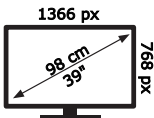

ENERG

Daewoo

39DE53HL

36 kWh/1000h

ABCDEF**G**

43 kWh/1000h

50627619